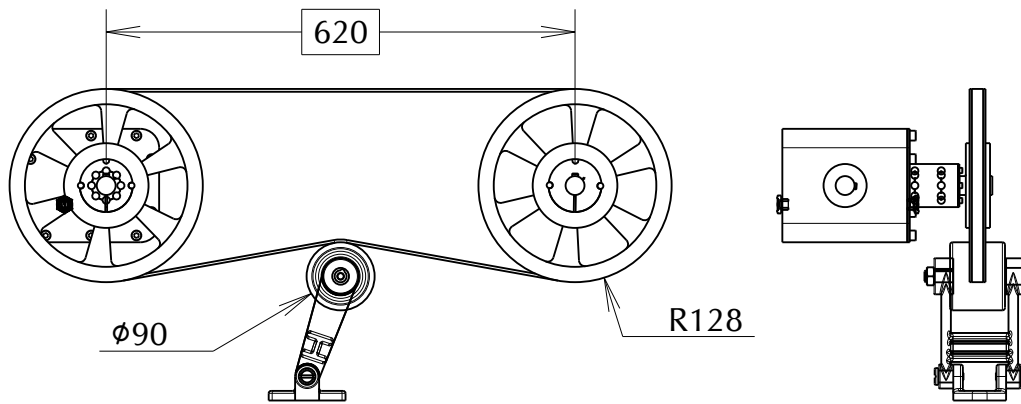

ECHELLE 0,15

ECHELLE 0,1

	ISO 8015 ISO 2768 mK ISO 13715	NAME - FIRST NAME / SPECIALITY Léon LEROY LOT2	DRAWING NAME POULIE_COURROIE	
PTC Creo	SIZE A4 SCALE 0,063	DATE: to be modified DRAWING Release: 1	MODEL NAME and TYPE ASSEM ASM_ARBRE	
INSA	COMPONENT DESIGNATION Poulie Courroie		MATERIAL	
			VOL./ 77,2 cm3 MASS/ 0,6 kg	SHEET 1/1